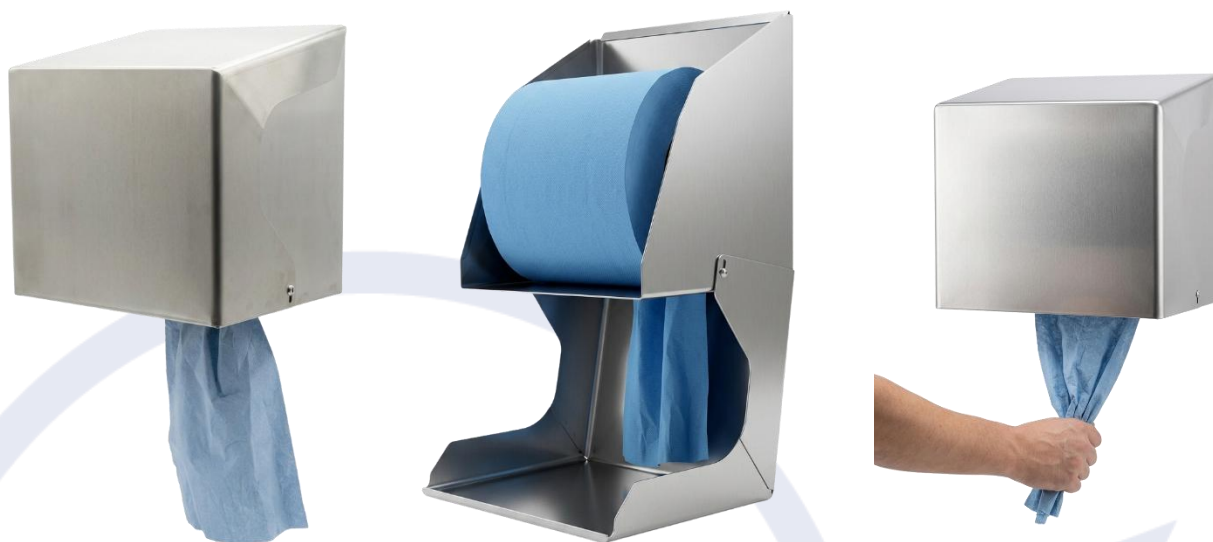

SCHEDA TECNICA

| | |
|--------------------|---|
| Codice | AP585A-NEW DESIGN |
| Descrizione | NEW ROLLER CARENATO per BOBINE - acciaio INOX AISI 304 |

| | |
|------------------------|--|
| Caratteristiche | <p>Dispenser a muro per bobine a strappo, realizzato interamente in acciaio inox AISI 304 con finitura Scotch-Brite.</p> <p>Il nuovo modello presenta una raggatura migliorata e bordi superiori arrotondati, per una maggiore sicurezza e una pulizia ancora più agevole</p> <p>Progettato per garantire praticità, igiene e sicurezza, è dotato di tetto inclinato a 60° che impedisce l'accumulo di polvere e scoraggia l'appoggio di oggetti, riducendo il rischio di cadute accidentali.</p> <p>La chiusura ad incastro, priva di viti a vista, assicura un design pulito e una manutenzione semplificata. Il dispenser è predisposto con fori per il fissaggio a muro e può essere installato anche su isola di servizio Compact (vedi elementi correlati).</p> |
|------------------------|--|